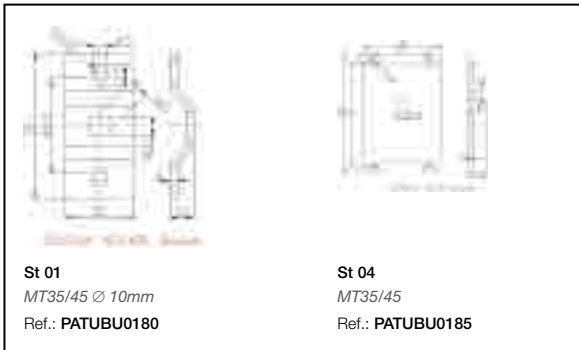

Soportes - Supports - Supports

St 01
MT35/45 Ø 10mm
Ref.: PATUBU0180

St 04
MT35/45
Ref.: PATUBU0185