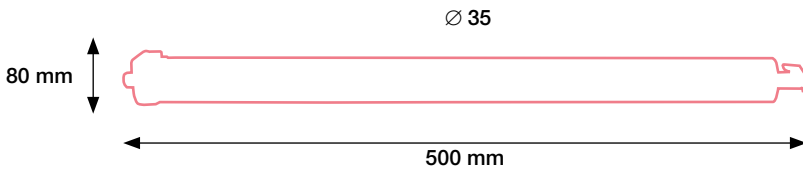

Motor tubular para persianas de diámetro Ø 35.

Uma nova geração de motores tubulares adequados para tubo de Ø 35, tanto de persianas como de toldos, podendo ser accionados através de botoneira e de emissor de controlo remoto.

Dimensiones / Dimensioni / Dimensões