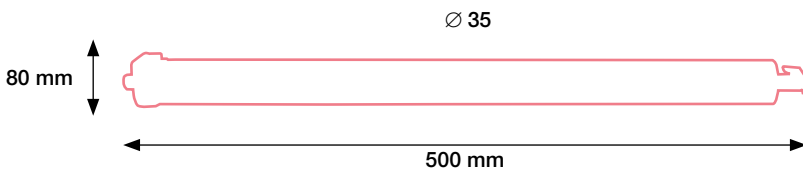

Moteur tubulaire pour persiennes de Ø 35 de diamètre.

Une nouvelle génération de moteurs tubulaires adaptés aux tubes de Ø 35 pour les persiennes et les stores. Il est possible de les commander à l'aide d'un clavier, un émetteur de télécommande.

Dimensiones / Dimensions / Dimensions