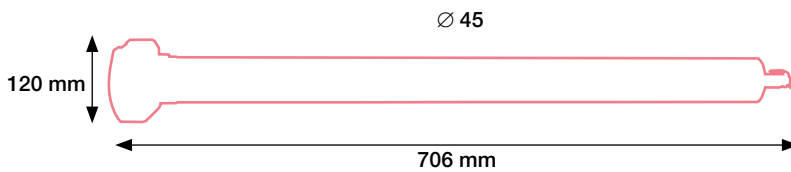

Dimensiones / Dimensions / Dimensions

Con estas dimensiones es el motor idóneo para instalar en persianas y toldos de uso doméstico.

With these dimensions its the ideal motor to install for blinds and awnings for domestic use.

Ces dimensions en font le moteur parfait pour les persiennes et les stores destinés aux particuliers.

Características Técnicas / Technical Features / Caractéristiques Techniques

	MT45 MA 30/12	MT45 MA 40/12	MT45 MA 50/12
par nominal / nominal torque / couple nominal	30 Nm	30 Nm	50 Nm
velocidad / speed / vitesse	16 vpm	12 vpm	12 vpm
potencia motor / motor power / puissance moteur	220 w	285 w	300 w
intensidad / current / intensité	1.1 A	1.1 A	1.5 A
térmico / thermal insulation / thermique	>4	>4	>4
nº max vueltas / max. no. revolutions / nº maxi. tours	30 rpm	40 rpm	30 rpm
peso / weight / poids	3.55 kg	3.55 kg	3.55 kg