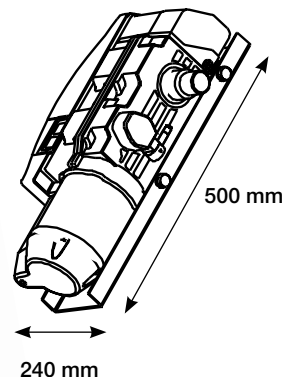

® Producto Patentado | Prodotto Brevettato | Produto Patenteado

Dimensiones / Dimensioni / Dimensões

Ref.: P2SWIN0010

Para puertas basculantes de hasta 25 m² de superficie.

Accionador electromecánico de torsión para puertas comunitarias o industriales con equipo electrónico integrado que permite adaptar receptor TRV para accionamiento vía radio. Permite el desbloqueo mediante palanca, para accionamiento manual. Receptor integrado.