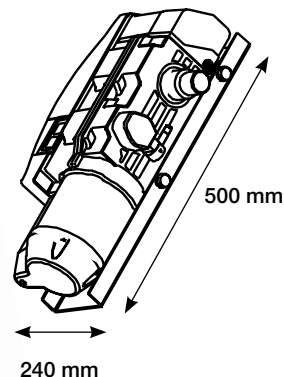

® Producto Patentado | Patented product | Produit breveté

Dimensiones / Dimensions / Dimensions

Ref.: P2SWIN0010

Para puertas basculantes de hasta 25 m² de superficie.

Accionador electromecánico de torsión para puertas comunitarias o industriales con equipo electrónico integrado que permite adaptar receptor TRV para accionamiento vía radio. Permite el desbloqueo mediante palanca, para accionamiento manual. Receptor integrado.