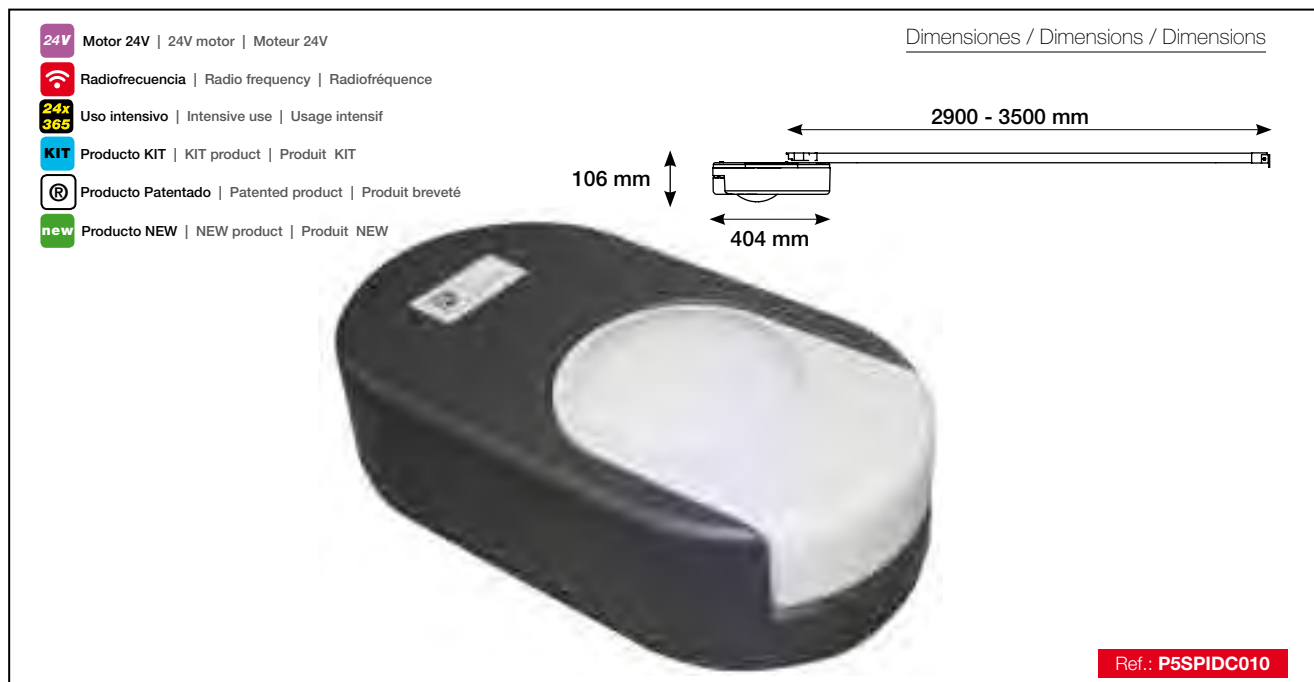

Puertas basculantes y seccionales

Swing doors and sectional doors
Portes basculantes et sectionnelles

spider pro 1000

Para puertas basculantes y seccionales de hasta 15 m² de superficie.

Automatismos para puertas de garaje, basculantes o seccionales de hasta 15 m² de superficie. Raíl de arrastre mediante cadena o correa. Paro suave y detección automática de obstáculos. Temporizador de cierre automático. Posibilidad de incorporar una batería auxiliar.

For swing and sectional doors with a surface area of up to 15 m².

Automatic mechanisms for swing and sectional garage doors with a surface area of up to 15 m². Belt-drive or chain-drive rail. Stops gently and automatically detects obstacles. Timer for automatic closure. Option to include a spare battery.

Características Técnicas / Technical Features / Caractéristiques Techniques

Spider Pro 1000	
alimentación / power supply / alimentation	230V. - 50Hz motor 24 vdc
potencia / power / puissance	600 w
consumo max en reposo / Max. power consumption in standby / consommation maxi. au repos	5 w
par / torque / couple	1.000 Nm
programación / programming / programmation	7 botones pantalla digital 7 buttons digital control panel écran numérique à 7 touches
temperatura / temperature / température	-20° C / +60° C
altura máxima / maximum height / Hauteur maximum	2,55 m puerta basculante / 3 m puerta seccional 2,55 m swing door / 3 m sectional door 2,55 m porte basculante / 3 m porte sectionnelle
carrera máxima / maximum stroke / course maximum	2,90 - 3,5 m raíl
peso / weight / poids	6,8 kg + raíl
max. maniobras día / max. manoeuvres per day / n° maxi. manoeuvres par jour	20 (raíl standart) / (standard rail) / (rail standard)
velocidad abertura / opening speed / vitesse ouverture	18 cm/seg
mínima altura dintel / minimum lintel height / hauteur minimum du dormant	35 mm