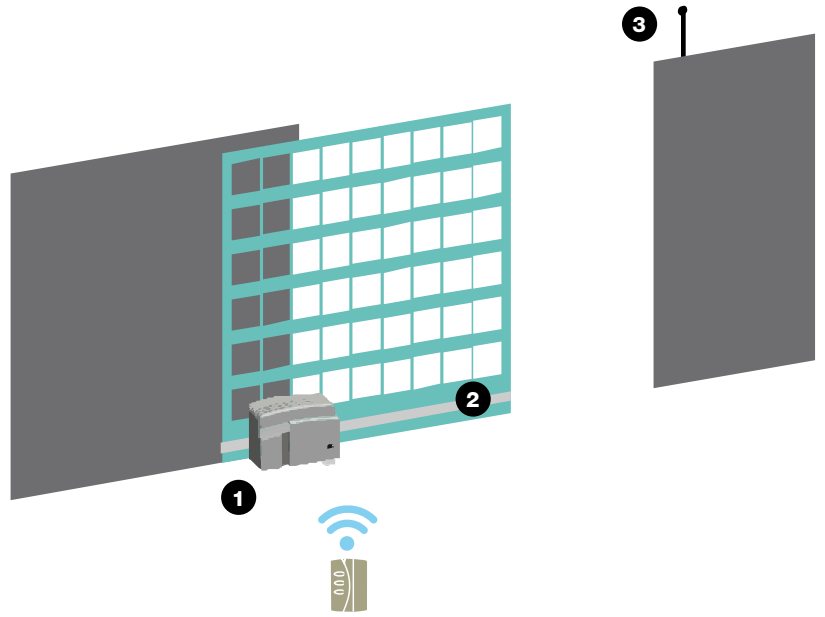

KIT

marathon DC

Para automatizar de la forma más rápida y económica su puerta, nada mejor que adquirir nuestro producto KIT, donde encontrará todo lo necesario para una automatización básica.

Per automatizzare nel modo più rapido ed economico possibile la vostra porta, non c'è niente di meglio che acquistare il nostro prodotto KIT, nel quale troverete tutto ciò che serve per un'automatizzazione di base.

Para automatizar da forma mais rápida e económica a sua porta, nada melhor do que adquirir o nosso produto KIT, onde encontrará tudo o que é necessário para uma automatização básica.

1. marathon DC 2. cremallera de 4m 3. antena 4. Emisor VARIO (2 und)
  1. marathon DC 2. cremagliera di 4m 3. antenna 4. Radiocomando VARIO (2 unità)
  1. marathon DC 2. cremalheira de 4 m 3. antena 4. Emissor VARIO (2 u.)

Ref.: **P3KMETC000**

Accesorios - Accessori - Acessórios