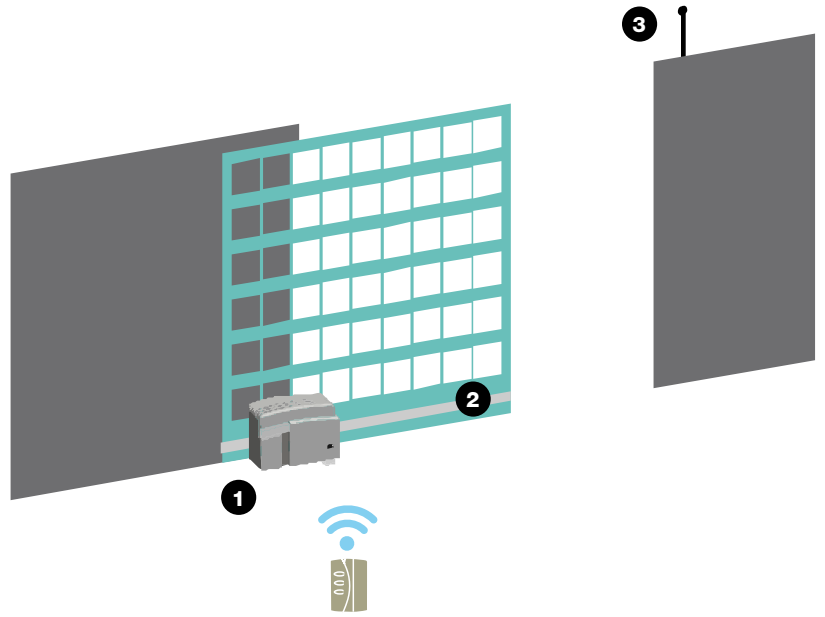

KIT

marathon DC

Para automatizar de la forma más rápida y económica su puerta, nada mejor que adquirir nuestro producto KIT, donde encontrará todo lo necesario para una automatización básica.

There is no better way to automate your door quickly and cost-effectively than to get our KIT product, where you will find everything you need for basic automation.

Pour automatiser votre porte de manière rapide et économique, rien de mieux que notre produit KIT qui vous permettra d'acquérir tout ce dont vous avez besoin pour une automatisation de base.

1. marathon DC 2. cremallera de 4m 3. antena 4. Emisor VARIO (2 und)

1. marathon DC 2. 4 m rack. 3. antenna 4. VARIO Transmitter (2 units)

1. marathon DC 2. Crémaillère de 4 m 3. Antenne 4. Émetteur VARIO (2 unités)

Ref.: P3KMETC000