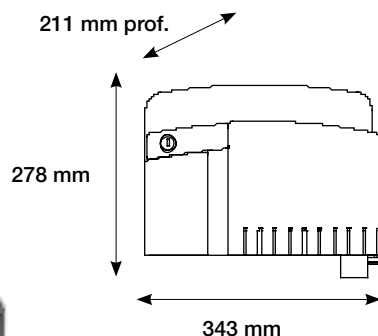

Dimensiones / Dimensioni / Dimensões