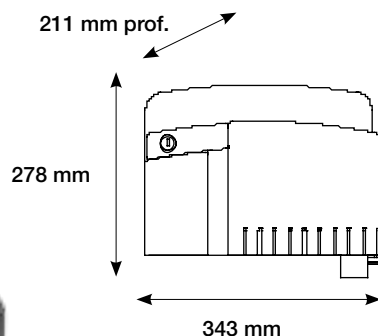

24x365 Uso intensivo | Intensive use | Usage intensif

® Producto Patentado | Patented product | Produit breveté

Dimensiones / Dimensions / Dimensions

Ref.: **P3METZC010**

Ref.: **P3METZC000**

Para puertas correderas de hasta 800 kg.